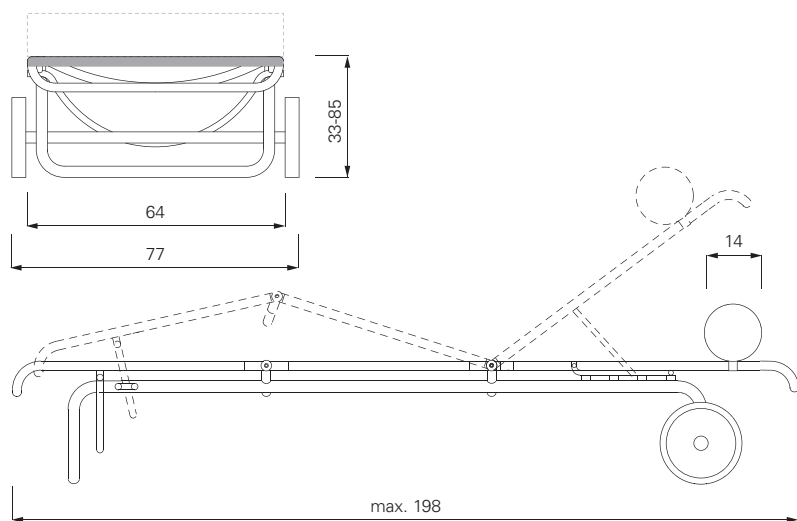

Dia Lounger

Gioia Meller Marcovicz, 1998

Gestell aus poliertem Edelstahlrohr. Wasserabweisende Stoffbezüge. Details und Farbauswahl siehe Preisliste.

Frame in polished stainless steel tubes. Water-repellent fabric covers. Details and colours see price list.