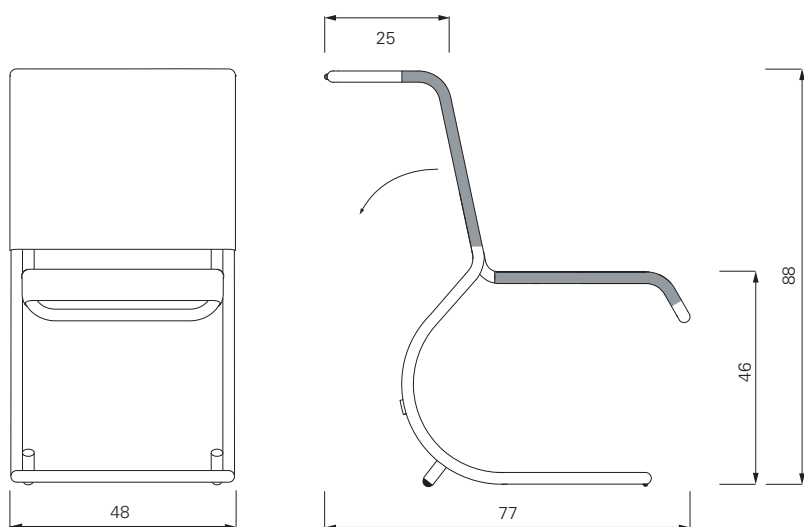

Dia

Gioia Meller Marcovicz, 1998

Stapelbarer Stuhl. Gestell aus poliertem Edelstahlrohr. Wasserabweisende Stoffbezüge. Details und Farbauswahl siehe Preisliste.

Stackable chair. Frame in polished stainless steel tubes. Water-repellent fabric covers. Details and colours see price list.

Chaise empilable. Structure de tubes en acier inoxydable poli. Housses en tissu imperméable. Détails et choix des couleurs, voir la liste de prix.

Silla apilable. Estructura de tubos de acero inoxidable pulido. Tapicería de tela repelente al agua. Detalles y colores ver lista de precios.