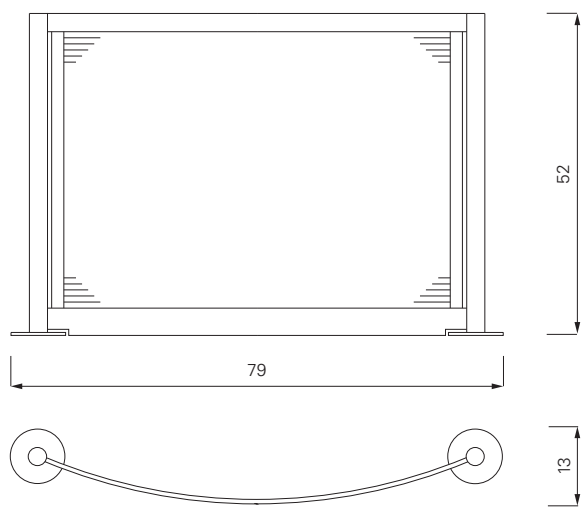

Vulcanus

Danilo Silvestrin, 1989

Funkenschutz aus poliertem Edelstahl 18/8 mit schwarzem Gitter. Details siehe Preisliste.

Spark screen of polished inox steel 18/8 with black lattice. Details see price list.

Pare-feu en acier spécial 18/8 poli avec grille noire. Détails, voir la liste de prix.

Pantalla protectora de acero inoxidable pulido 18/8 con rejilla negra. Detalles ver lista de precios.