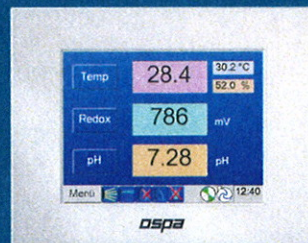

Die innovative Schwimmbadsteuerung Ospa-BlueControl® bietet höchsten Bedienkomfort. Mit einem Fingertipp bedienen Sie die gesamte Wasseraufbereitungstechnik, die Wasserattraktionen sowie die Klimatisierung und Beleuchtung der Schwimmhalle zentral mit nur einem Bedienteil.